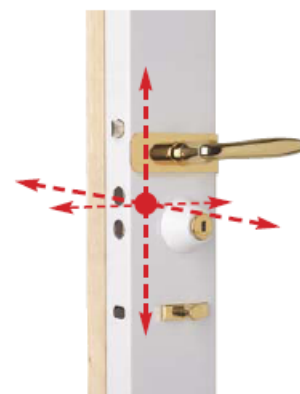

- 1 lingueta dupla central, reforçada com placas de aço manganês
- 4 fechos laterais de gancho, montados no sentido oposto

Cuidadosamente repartidos ao longo do vão, estes fechos absorvem o impulso exercido pelo assaltante sobre a porta.

A Fortissime pode equipar qualquer tipo de porta, de 1 ou 2 folhas, de grande altura, de recobrimento.

UMA FECHADURA CERTIFICADA

AO MAIS ALTO NÍVEL

O Centro Nacional de Prevenção e Protecção classifica as fechaduras segundo o respectivo grau de resistência ao arrombamento. A fechadura Fortissime foi submetida com êxito aos testes de resistência ao arrombamento do C.N.P.P. correspondendo ao **nível "3 estrelas"** (nível máximo) da certificação A2P.

Em caso de tentativa de arrombamento, um **pára-ataque incorporado** (patente Fichet) e protegido bloqueia inteiramente a fechadura em posição de fecho máximo.

O DISPOSITIVO DE SEGURANÇA DE PARAGEM

SEMI-AUTOMÁTICO

UMA ESTÉTICA

DE LINHAS SÓBRIAS

A parte central e os fechos estão protegidos e revestidos com uma capa metálica, ao longo de toda a altura da porta, com acabamento em laca époxada branca ou castanha.

A fechadura está equipada com uma muleta interior ergonómica em latão polido envernizado ou cromado escovado. Uma faixa e um dispositivo de segurança de corrente combinados conferem um último toque de elegância.