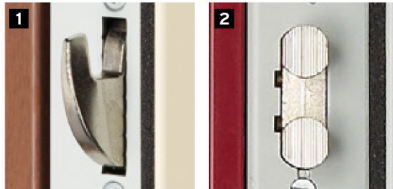

PUERTA
DE PISO

Foxeo HiS

POINT FORT
FICHET 

Foxeo HiS

FABRICADO
EN FRANCIA

LAS PUERTAS ACORAZADAS FOXEO SE FABRICAN A MEDIDA EN NUESTRA FÁBRICA DE OUST MAREST, EN FRANCIA, Y SE ADAPTAN PERFECTAMENTE A LA INSTALACIÓN EXISTENTE

- (1) Con cerco de rehabilitación
(2) Excepto con opción paravientos automático

CERRADURA

- 5 puntos de cierre:
 - 4 pestillos basculantes con ganchos **1**
 - 1 doble pestillo central **2**
- Cilindro 787 Z con juego de 4 llaves y tarjeta de propiedad

SISTEMA DE GIRO

- 3 bisagras + 5 pivotes antipalanca **3**
- Bisagras ajustables en 2 dimensiones (alto y ancho)

EQUIPAMIENTOS DE SERIE

- **Manilla, pomo, picaporte y tirador** Acabado cromado o latón pulido: posibilidad de mezclar los acabados cromados y de latón en el interior y el exterior
- **Barra de umbral cromada** o paravientos automático

El cilindro 787 Z es una de las piezas maestras de las puertas acorazadas Foxeo.

Ha sido diseñado para resistir toda tentativa de apertura fina y bumping. Un protector en acero tratado refuerza aún más su resistencia a los ataques mediante aserrado, taladrado o arrancado.