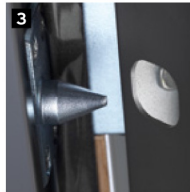

- (1) Con cerco de rehabilitación
(2) Excepto con opción paravientos automático

CERRADURA

- 5 puntos de cierre:
 - 4 pestillos basculantes con ganchos **1**
 - 1 doble pestillo central **2**
- Cilindro 787 Z con juego de 4 llaves y tarjeta de propiedad

SISTEMA DE GIRO

- 3 bisagras + 5 pivotes antipalanca **3**
- Bisagras ajustables en 2 dimensiones (alto y ancho)

EQUIPAMIENTOS DE SERIE

- **Manilla, pomo, picaporte y tirador** Acabado cromado o latón pulido: posibilidad de mezclar los acabados cromados y de latón en el interior y el exterior
- **Barra de umbral cromada** o paravientos automático

MANILLA
Acabado cromado o latón pulido

POMO / PICAPORTE Y TIRADOR
Acabado cromado o latón pulido

POMO CENTRAL
Acabado cromado terciopelo o latón pulido

MIRILLA CLÁSICA
Cromada o latón

MIRILLA DIGITAL

RETENEDOR MANUAL

El cilindro 787 Z es una de las piezas maestras de las puertas acorazadas Foxeo.

Ha sido diseñado para resistir toda tentativa de apertura fina y bumping. Un protector en acero tratado refuerza aún más su resistencia a los ataques mediante aserrado, taladrado o arrancado.